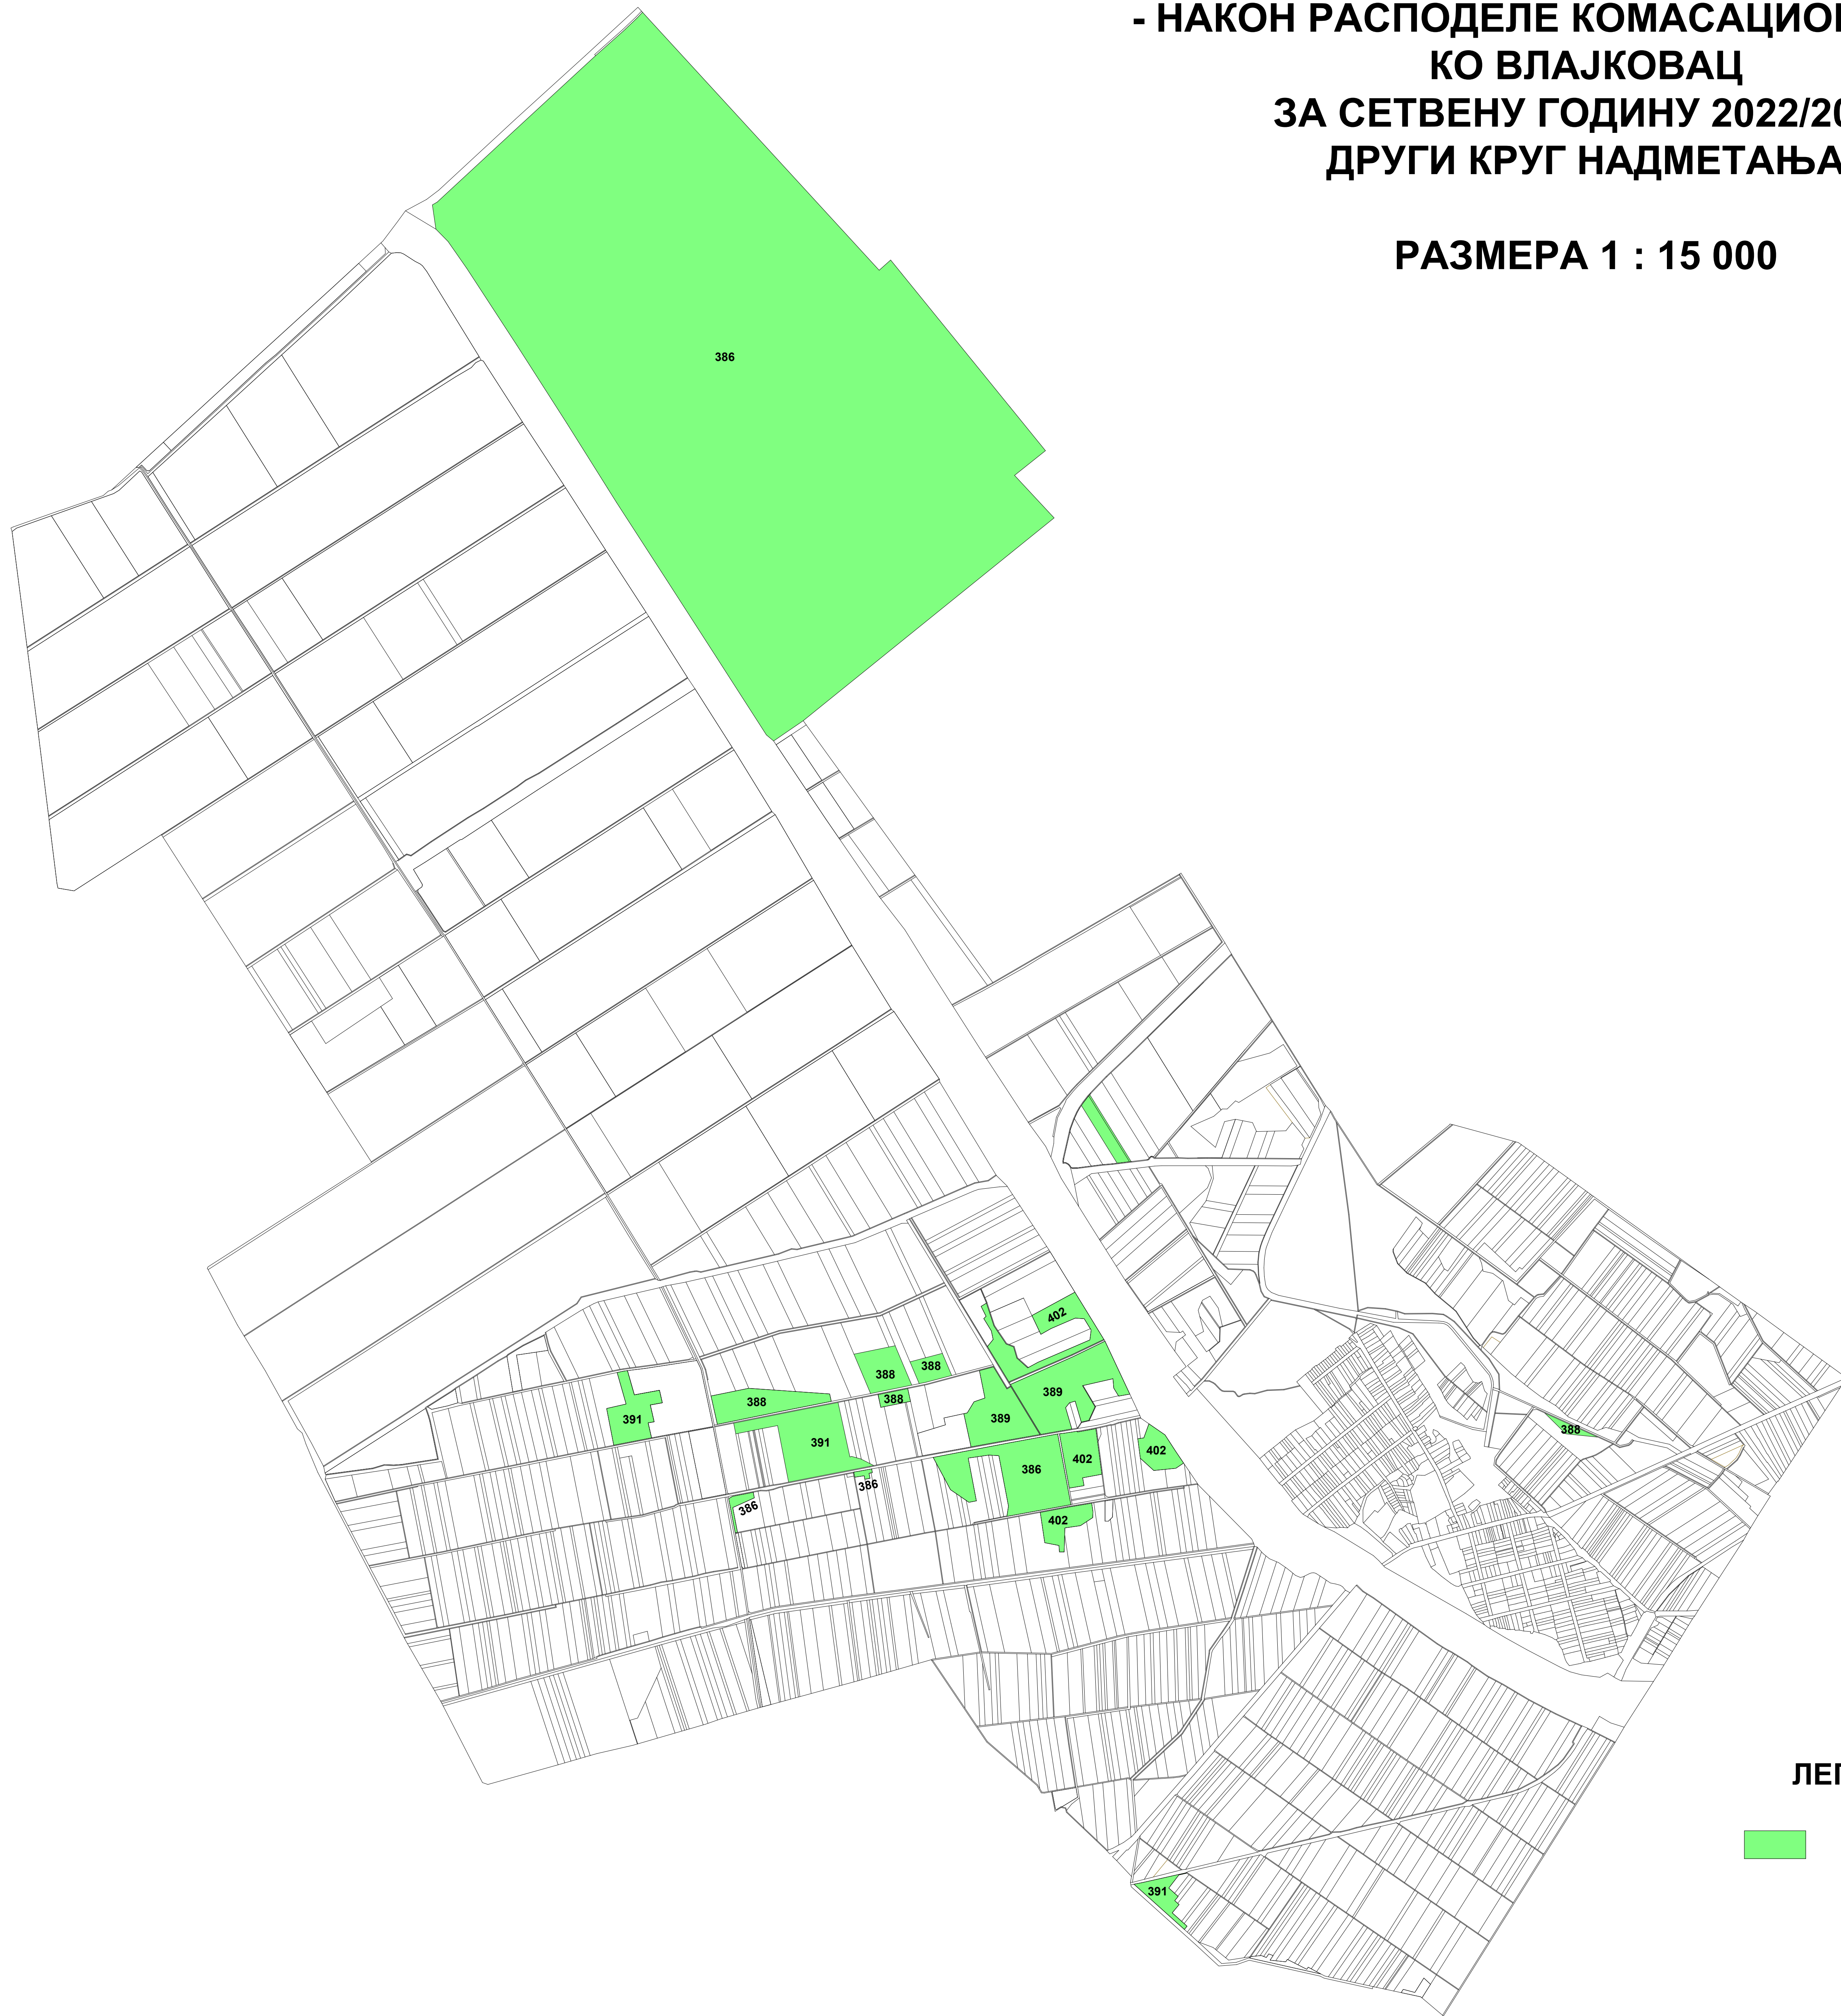

**РАСПОРЕД ЈЕДИНИЦА НАДМЕТАЊА  
НА КАРТИ НОВИХ КАТАСТАРСКИХ ПАРЦЕЛА  
- НАКОН РАСПОДЕЛЕ КОМАСАЦИОНЕ МАСЕ -  
КО ВЛАЈКОВАЦ  
ЗА СЕТВЕНУ ГОДИНУ 2022/2023  
ДРУГИ КРУГ НАДМЕТАЊА**

**РАЗМЕРА 1 : 15 000**

**ЛЕГЕНДА**

 ЈЕДИНИЦЕ НАДМЕТАЊА